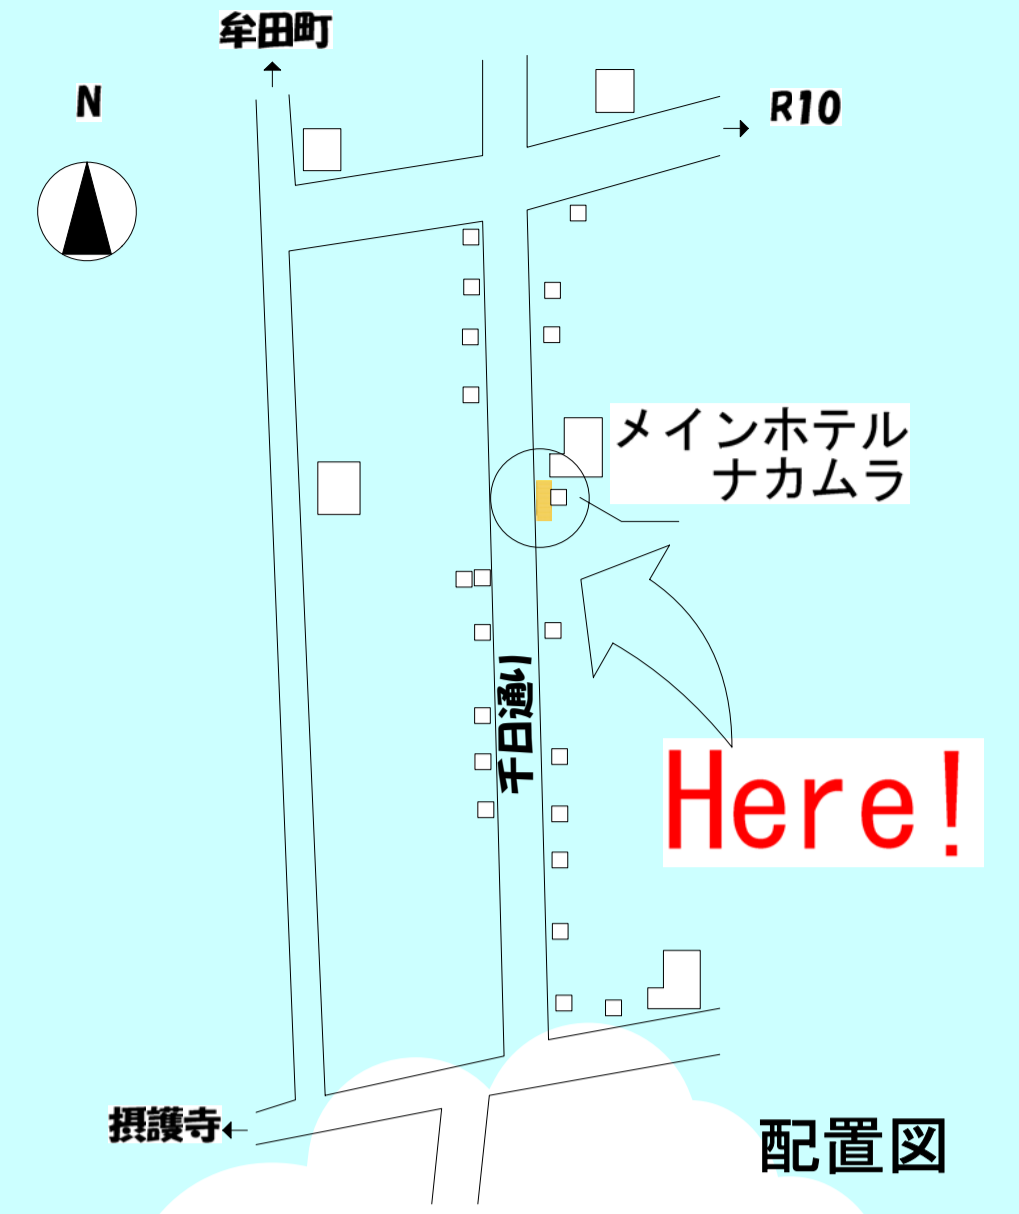

sky pattern

morning night

部材表

	45 × 90	- 4hon
	21 × 90	- 27hon
	27 × 36	- 15hon
	45 × 45	- 16hon

hitokago monogatar i~morning~

① 木材がランダムに組まれた変なものを見て、商店街を通る人の興味を誘う。
 ② 興味を惹かれた人が入口を見つけ、中に入る。
 ③ 中に入ると商店街を歩いているだけではあまり注目することのない都城の空の一部がピックアップされて写真のように正面に映し出される。
 ④ そして、横に見える店舗に目が向く。木材を通してみるとなんかいい感じ♪

⑤ 中に入っている人を外から見るとまるで、人がかごの中に入っているという不思議な様子に見える。
 ⑥ 外から見ていた人も少しくらい興味をもつ。
 ⑦ 人が集まる。
 ⑧ このかごが起点となり、街に人の流れが生まれ、商店街の商売意欲を取り戻す、全体の活性化の一つのきっかけとなる。

hitokago monogatar i~night~

① 商店街で食事をしたカップルの帰り道...
 女「今日は楽しかったね」
 男「そうだね、また行こうね」
 女「うん、何あれ？」
 男「ちょっと行ってみようか！」
 ② 男女「うわあすごいね」
 女「お昼に見たときとイメージがちがうね」
 ③
 ④ 男「今度デートしたときにもまた通ってみようか！」