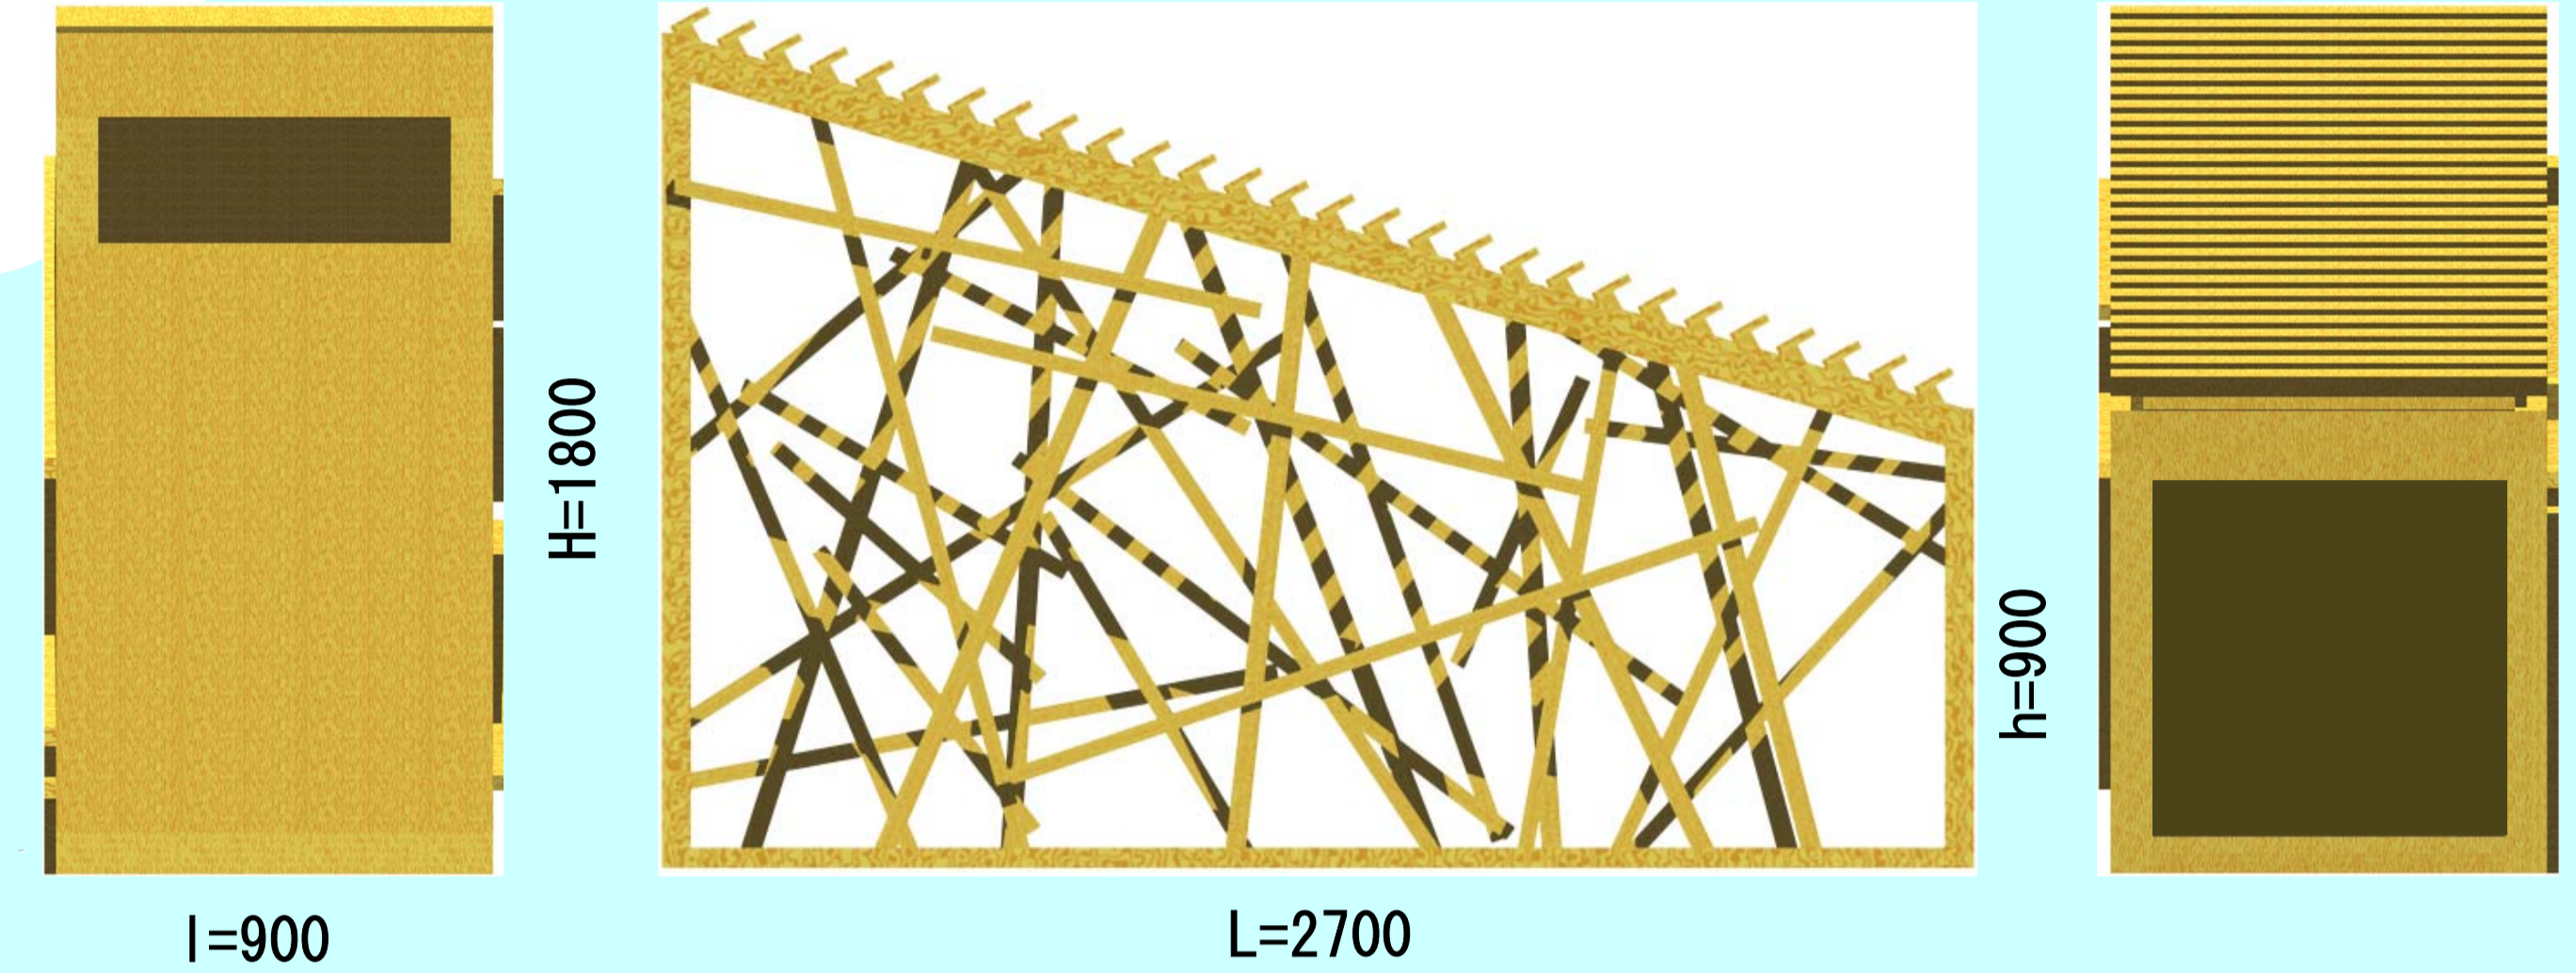

sky pattern

morning night

部材表

	45 × 90	- 4hon
	21 × 90	- 27hon
	27 × 36	- 15hon
	45 × 45	- 16hon

hitokago monogatar i~morning~

① 木材がランダムに組まれた変なものを見て、商店街を通る人の興味を誘う。
 ② 興味を惹かれた人が入口を見つけ、中に入る。
 ③ 中に入ると商店街を歩いているだけではあまり注目することのない都城の空の一部がピックアップされて写真のように正面に映し出される。
 ④ そして、横に見える店舗に目が向く。木材を通してみるとなんかいい感じ♪

⑤ 中に入っている人を外から見るとまるで、人がかごの中に入っているという不思議な様子に見える。
 ⑥ 外から見ていた人も少しくらい興味をもつ。
 ⑦ 人が集まる。
 ⑧ このかごが起点となり、街に人の流れが生まれ、商店街の商売意欲を取り戻す、全体の活性化の一つのきっかけとなる。

hitokago monogatar i~night~

① 商店街で食事をしたカップルの帰り道...
 女「今日は楽しかったね」
 男「そうだね、また行こうね」
 女「うん、何あれ？」
 男「ちょっと行ってみようか！」
 ② 男女「うわあすごいね」
 女「お昼に見たときとイメージがちがうね」
 ③
 ④ 男「今度デートしたときにもまた通ってみようか！」