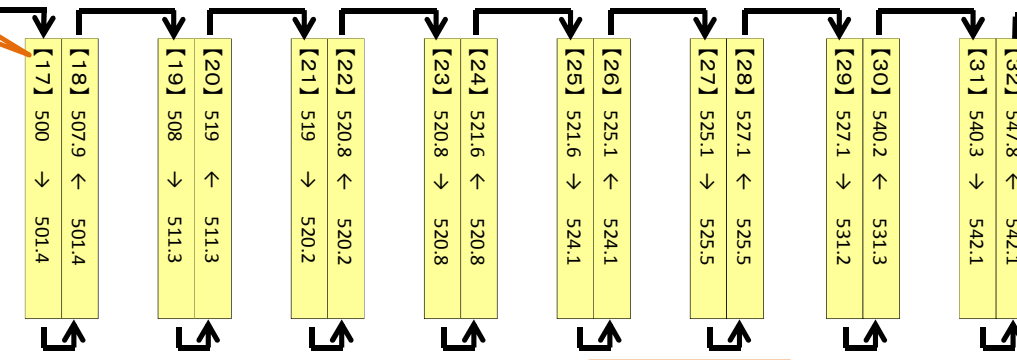

~547.9

547.9と548
の間に007番

548~

007番台

ここから開始。001~

特大図書

これらの分類番号の配置
は作成時のものです。
多少前後している可能
性もあるので、見つから
ないときはその周辺も探し
てみてくださいね。