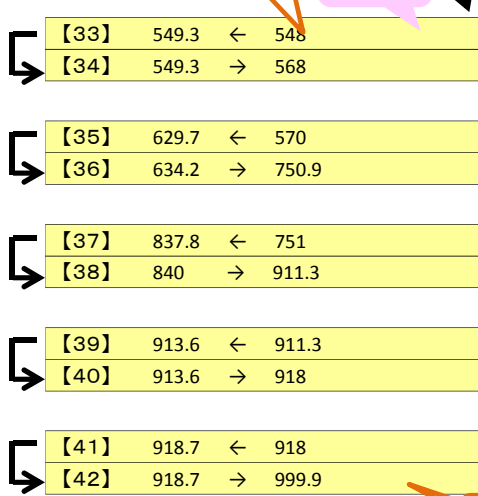

547.9と548
の間に007番

548~

007番台

ここから開始。001~

特大図書

これらの分類番号の配置
は作成時のものです。
多少前後している可能
性もあるので、見つから
ないときはその周辺も探し
てみてくださいね。

~999.9

各種文庫
岩波ジュニア新書 ブルーボックス
郷土資料
郷土資料