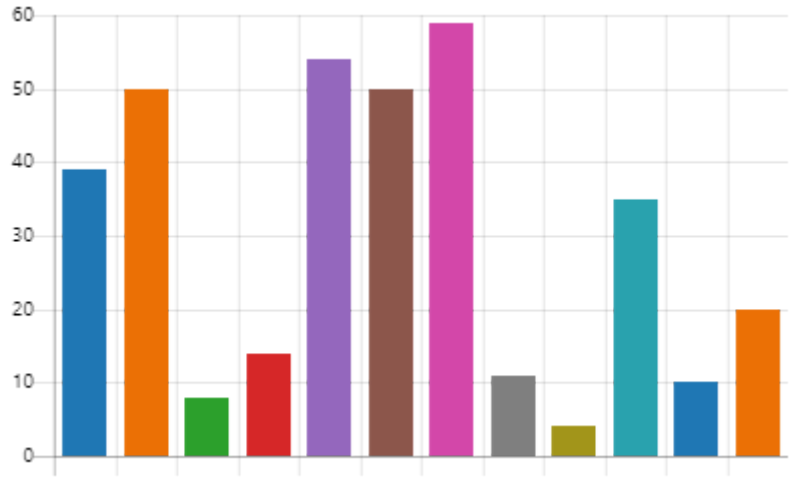

18. 図書館を利用しない理由や図書館に対して不満な点を教えてください。(複数回答可)

- 必要な資料 (図書、雑誌など) ... 39
- 読みたい資料がない 50
- 必要な資料は研究室などにある... 8
- 他の図書館を利用しているから 14
- 必要な情報はインターネットで入... 54
- 図書館を利用する時間がないから 50
- 図書館が遠いから 59
- 図書館内のレイアウト (図書の配... 11
- 図書館のサービスがよくない 4
- 勉強スペース (机など) が少ない... 35
- 図書館がいつ開館/閉館 (休... 10
- その他 20