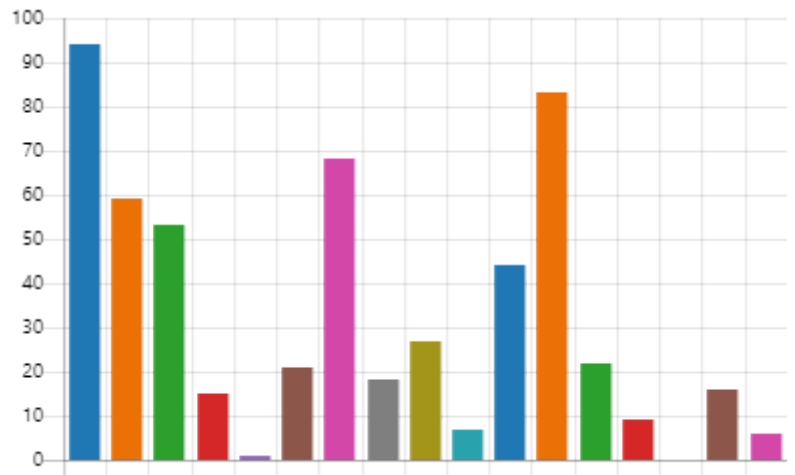

9. 図書館をどのような目的で利用していますか？（複数回答可）

● 図書館の資料利用（学習、調...	94
● 図書館の資料利用（読書）	59
● 資料の貸出・返却	53
● 資料のコピー	15
● 資料の取り寄せ依頼・受け取り	1
● 授業の予習・復習	21
● レポート・論文の作成	68
● 館内で実施される授業への出席	18
● 個人での学習・研究	27
● グループでの学習・研究	7
● 定期試験の準備（試験勉強）	44
● 休憩、時間つぶし	83
● 待ち合わせ	22
● 部活動等の打ち合わせ	9
● 新聞の利用	0
● Wi-Fiの利用	16
● その他	6