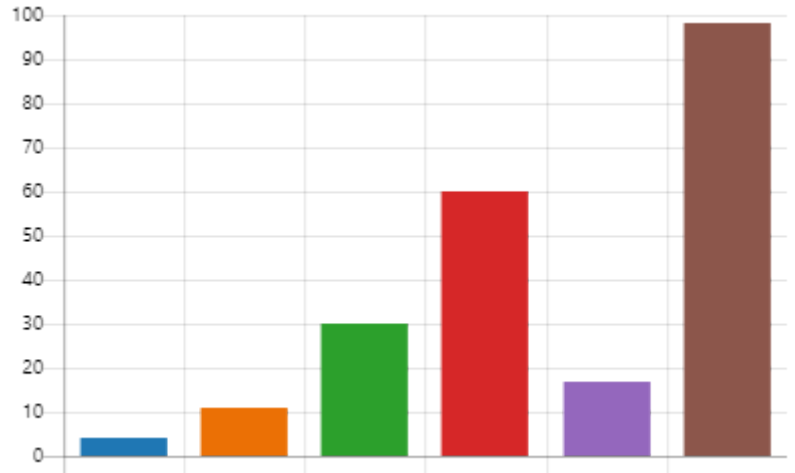

● 1組	14
● 2組	14
● 3組	19
● 4組	16
● 5組	16

6. 専攻は？

● 生産システム	6
● 物質	3
● 建築	1

7. 通学生ですか？寮生ですか？

● 通学生	163
● 寮生	57

8. 図書館をどのくらい利用しますか？

● 1週間に5日以上	4
● 1週間に3～4日	11
● 1週間に1～2日	30
● 1か月に1～2日	60
● 定期試験のときのみ	17
● ほとんど利用しない	98