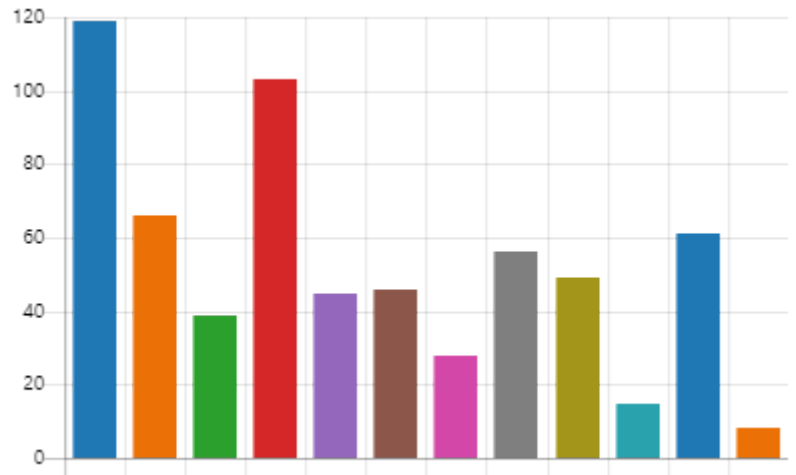

20. どのようなジャンルの電子書籍があればよいと思いますか？（複数回答可）

● 各学科・コースに関連する専門図書	119
● 数学や物理などの図書	66
● 教養教育（一般科目）に関連...	39
● 小説や話題の図書	103
● 語学学習・資格取得関連図書	45
● 就職・キャリア関連図書	46
● 辞書・辞典	28
● 文庫・新書	56
● 雑誌	49
● 新聞	15
● 漫画	61
● その他	8