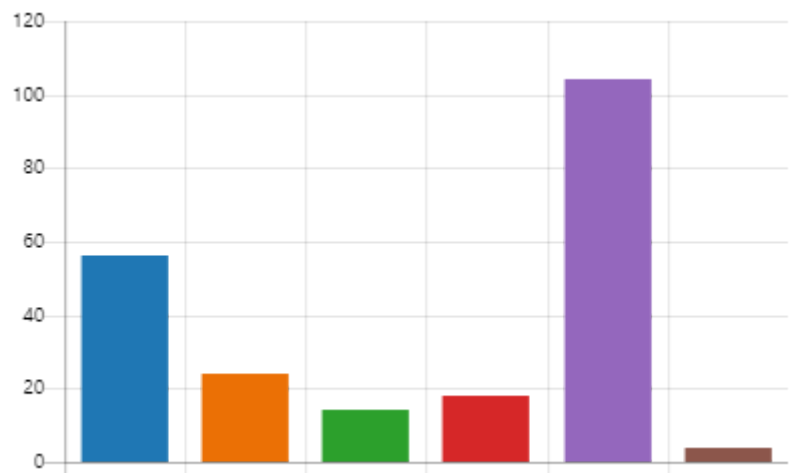

17. 図書館では、土曜日や定期試験時の日曜・祝日を閉館（休館）にすることを検討しています。これについてどう思いますか？

今のまま開館してほしい	56
土曜日は開館してほしい	24
定期試験時の土曜日は開館して...	14
定期試験時の土曜日と日曜・祝...	18
閉館（休館）してもよい	104
その他	4