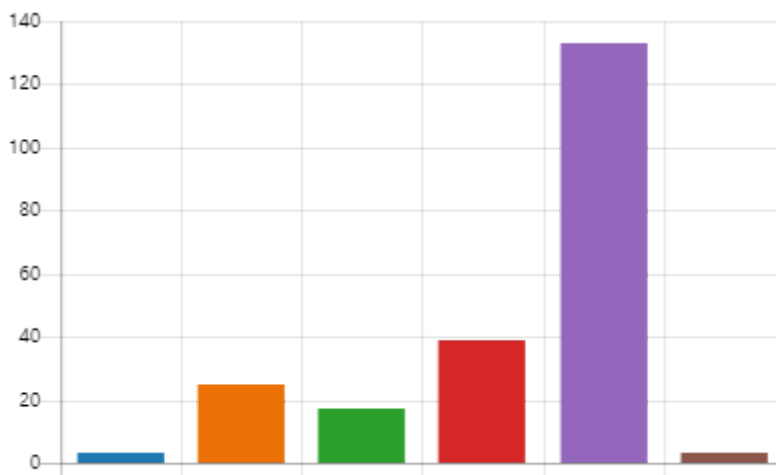

10. 本校の図書館は、平日（月～金）は8時30分から19時まで開館していることを知っていますか？

● 知っている	174
● 知らなかった	46

11. 本校の図書館は、土曜日も10時～15時に開館していることを知っていますか？

● 知っている	145
● 知らなかった	75

12. あなたは、土曜日に本校の図書館を利用していますか？

● よく利用している	3
● ときどき利用している	25
● あまり利用していない	17
● ほとんど利用していない	39
● まったく利用していない	133
● 定期試験のときは利用している	3