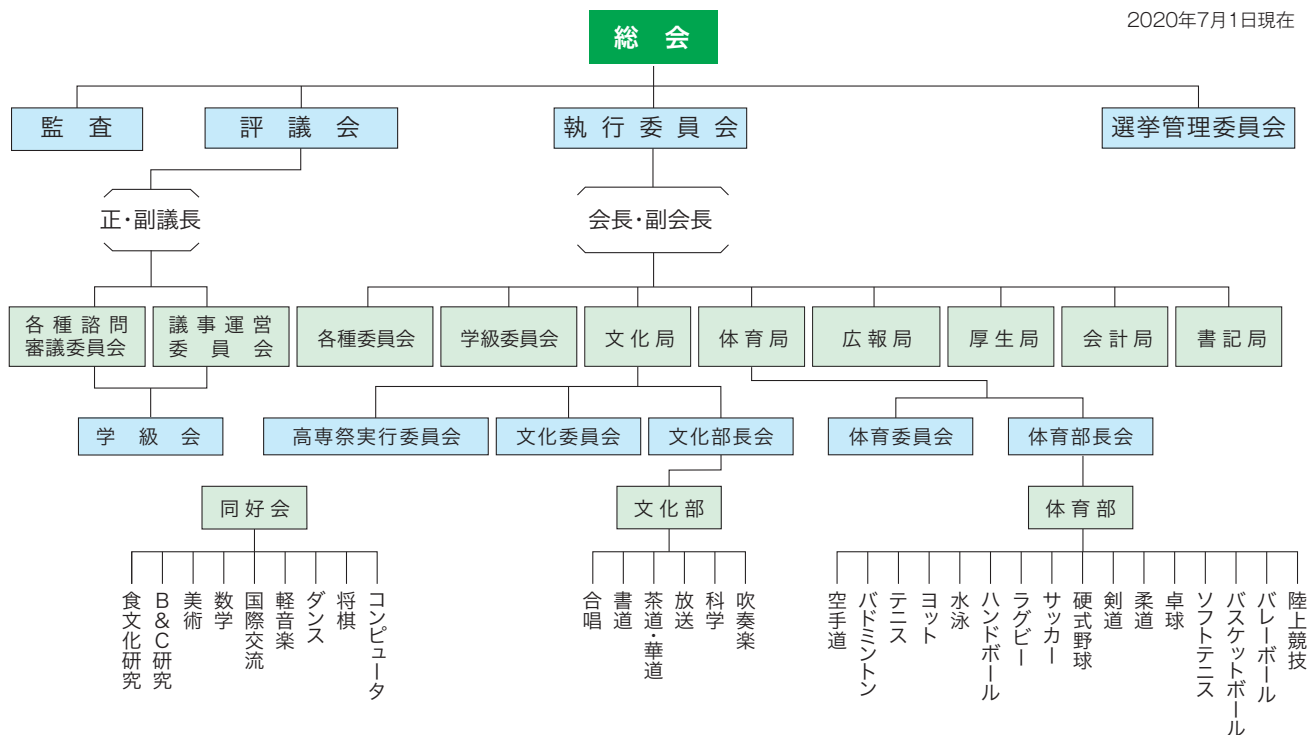

08 学生会

高専における教育は正課教育と課外活動に大別されます。課外活動には学生会活動(部・同好会活動等)と学校行事(高専祭・球技大会等)があり、共に学生会によって自主的に運営されています。学生会は、学校の指導・助言のもとに、学生生活を楽しく有意義なものにするため重要な役割を果たしています。

2020年7月1日現在

陸上競技部

放送部

バドミントン部

吹奏楽部

ラグビー部

09 福利施設

白砂会館は、学生と教職員のための福利施設です。館内には食堂、談話室、音楽練習室、研修室等があり、放課後及び休業中に講習や研修、クラブ活動や寮生宿泊に利用されています。また、オープンカフェテラスには売店があり、学生・教職員に大いに利用されています。

福利施設(白砂会館)

売店

学生食堂

オープンカフェテラス