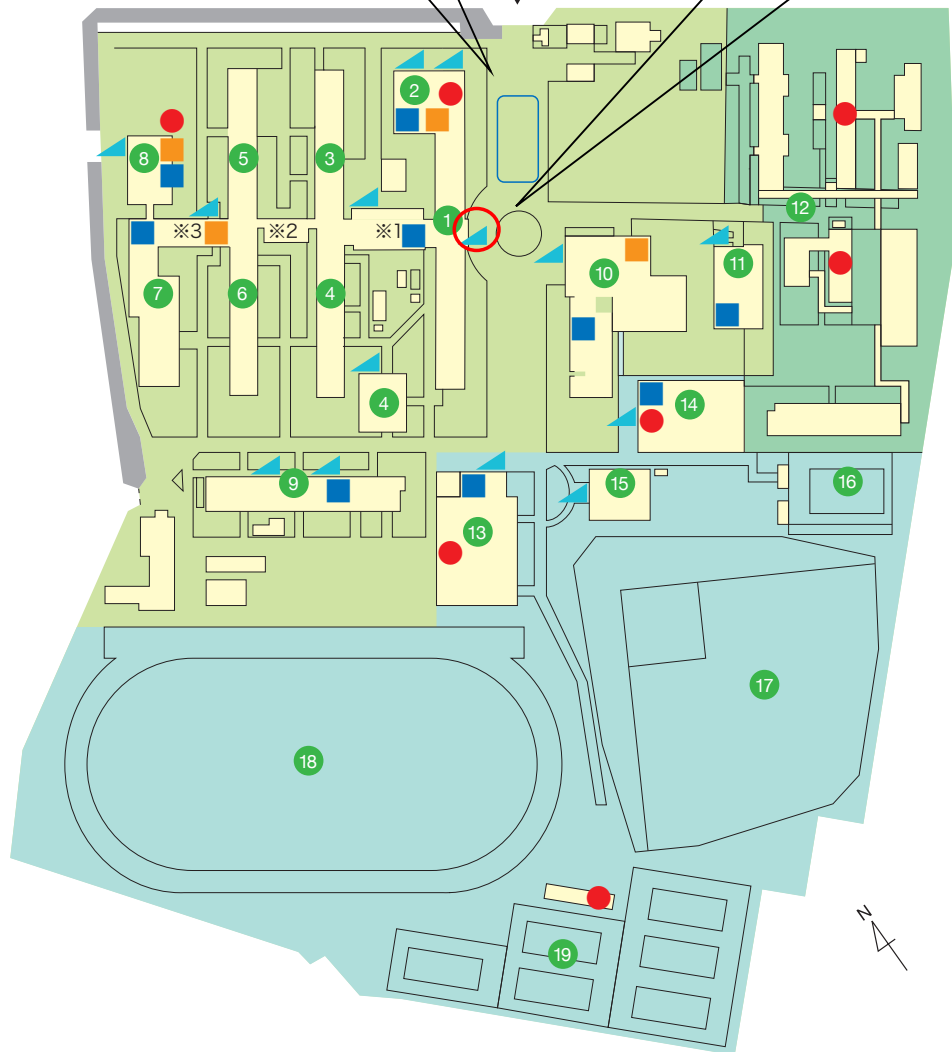

建物配置図

外来駐車場
(無料)
※車での来校可

正門

この建物の正面玄関を入り、すぐ
左折していただきますと、小会議
室の部屋があります。

- ① 教養教育科・管理棟
 - ② 講義棟
 - ③ 電気情報工学科棟
 - ④ 物質工学科棟
 - ⑤ 建築学科棟
 - ⑥ 機械工学科棟
 - ⑦ 電子制御工学科棟
 - ⑧ 専攻科棟
 - ⑨ ものづくりセンター(実習棟)
 - ⑩ 図書館情報センター
(リベラルアーツセンター)
 - ⑪ 福利施設(福利棟)
 - ⑫ 寄宿舎(学生寮)
 - ⑬ 第一体育館
 - ⑭ 第二体育館
 - ⑮ 武道場
 - ⑯ プール
 - ⑰ 野球場
 - ⑱ 陸上競技場
 - ⑲ テニスコート
- ※1 連絡棟(南)
※2 連絡棟(中)
※3 連絡棟(北)

- ▲ スロープ
- エレベーター
- 身障者用トイレ
- AED