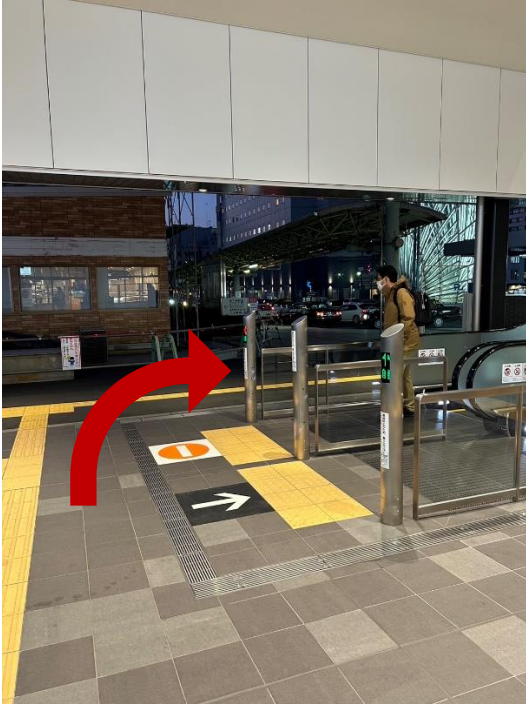

だんだん広場前バス乗り場行き方

①米子駅北口出口を矢印のように右に曲がって下さい。

②そのまま真っ直ぐ直進してください。

③しばらく直進するとひらけた場所に出ます。

④このようにだんだん広場と書かれた場所を左に曲がって直進してください。

⑤直進すると写真のように鉄道のオブジェがある  
るので右に曲がってください。

⑥右に曲がってすぐの場所が  
だんだん広場前のバス乗り場になります。

上空写真

青線：経路 赤丸：バス乗り場