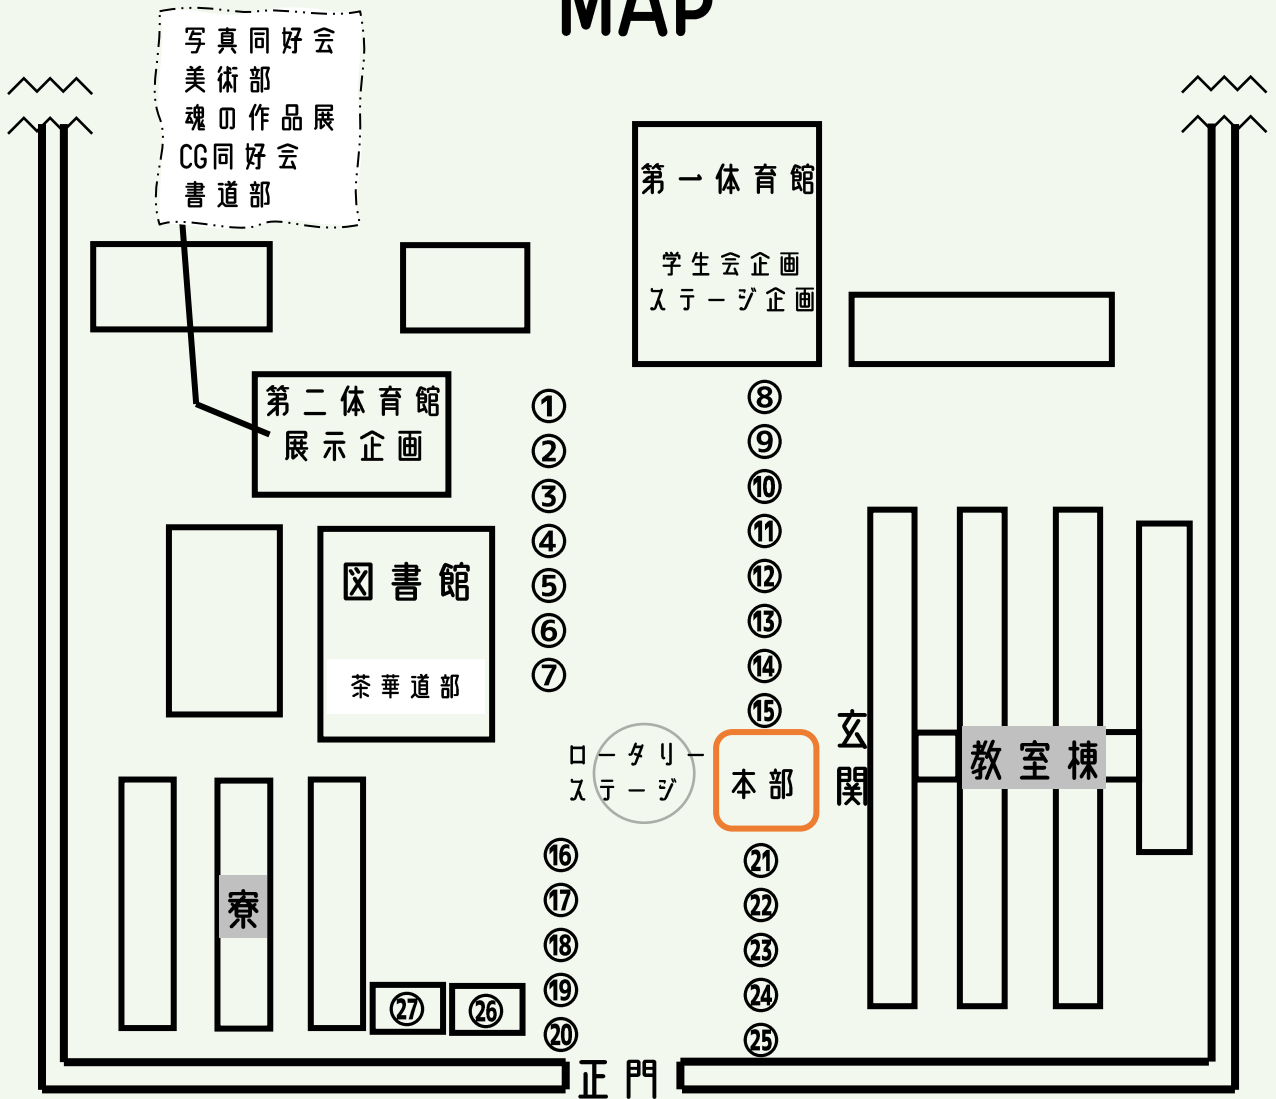

合唱・吹奏楽

14:00

高専くじ

15:00

ファッションショー

16:00

閉会式

MAP