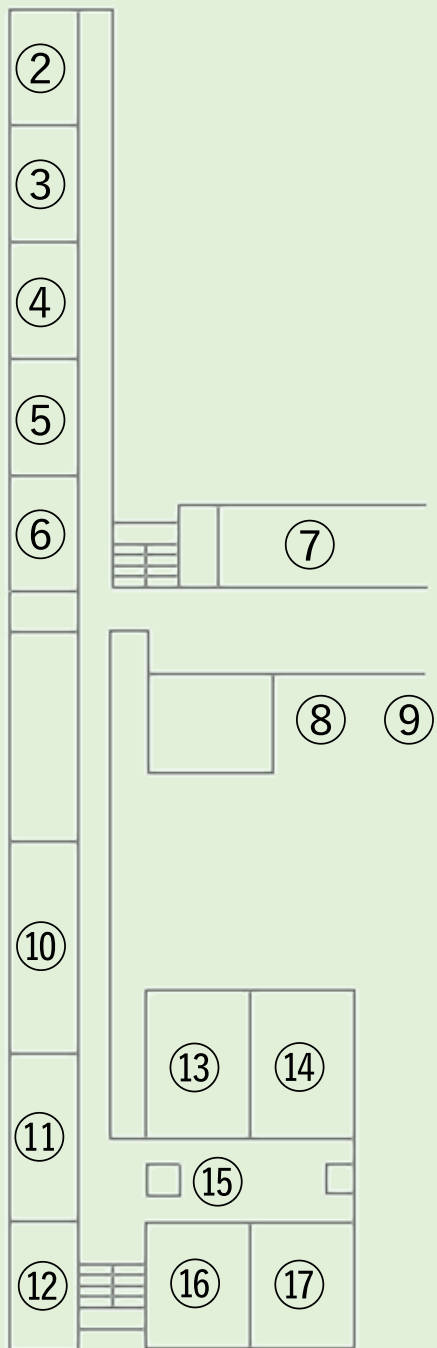

- ⑰ 3E
- ⑱ 休憩所
- ⑲ ハンドボール部
- ⑳ 卓球部
- ㉑ 粳間研
- ㉒ 高増研
- ㉓ 献血車

LIBRARY MAP

- ① 茶華道部
- ② 放送部
- ③ ジュニアドクター

2F

1F

CAMPUS MAP

1F

2F