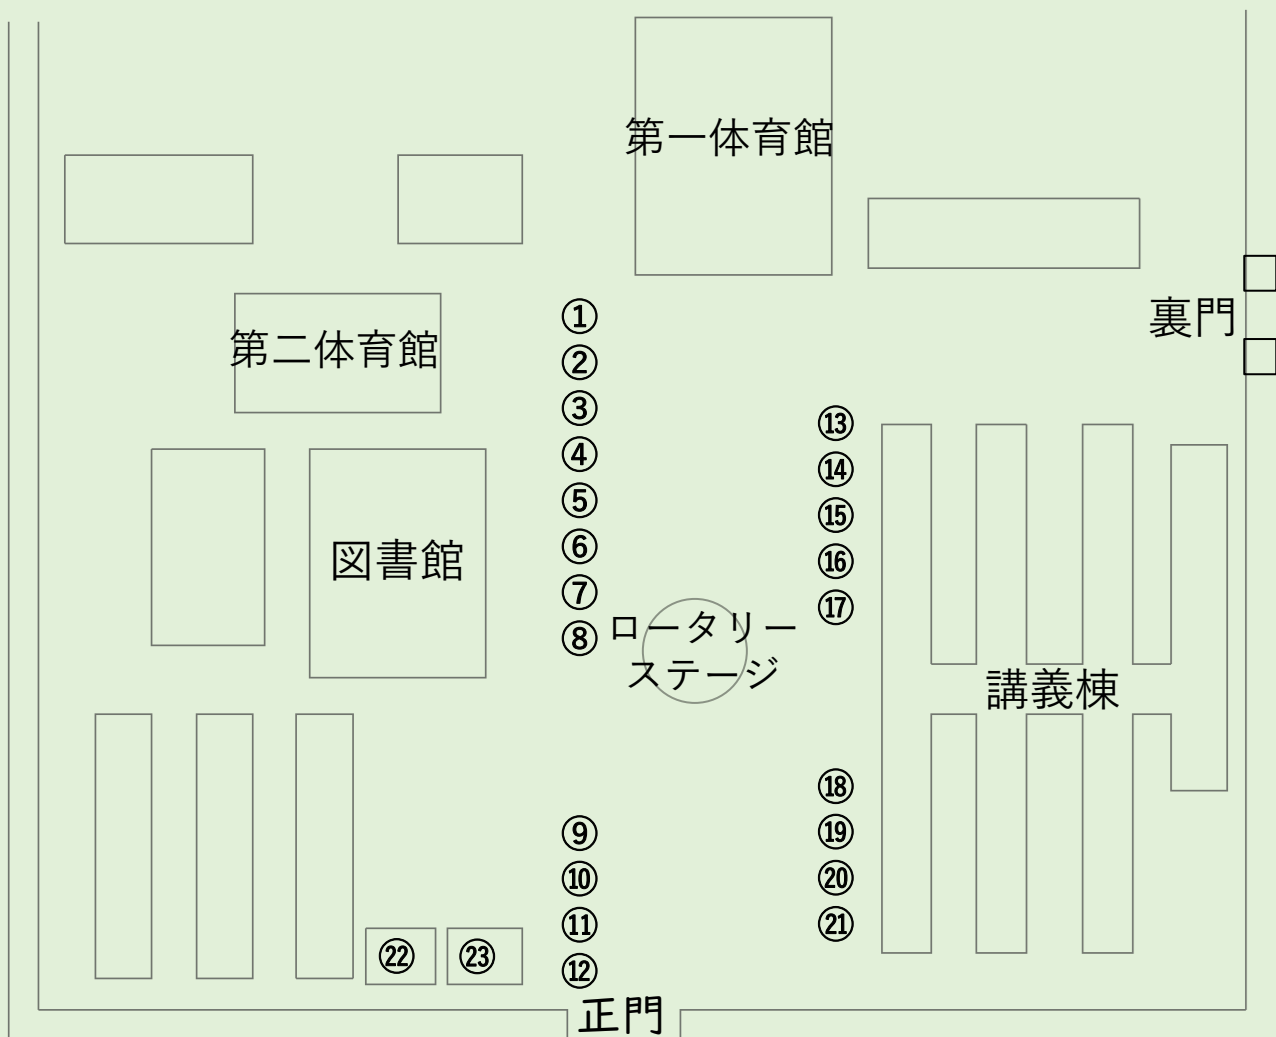

MAP

- ① サッカー部
- ② 休憩所
- ③ ラグビー部
- ④ 5C
- ⑤ 2-1
- ⑥ 3J
- ⑦ 陸上部
- ⑧ 5A

- ⑨ 玉井研
- ⑩ 水泳部
- ⑪ 3M
- ⑫ テニス部
- ⑬ 田中研
- ⑭ 男子寮
- ⑮ 専攻科
- ⑯ バドミントン部

- ⑰ 3E
- ⑱ 休憩所
- ⑲ ハンドボール部
- ⑳ 卓球部
- ㉑ 粳間研
- ㉒ 高増研
- ㉓ 献血車