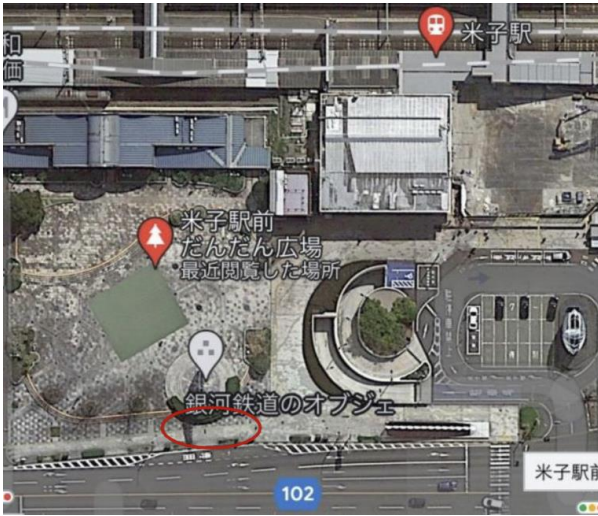

バス発着地

YAZINスタジアム：駐車場
米子駅：駅前だんだん広場
米子高専：裏門

YAZINスタジアム アクセスマップ

「コーヒーハウストムラ」の場所は、
現在「福山洋食厨房 舶来亭」になっています

フィールド側の駐車場を
ご利用ください
クラブハウス側とお間違え無いよう
お願いします

米子駅前だんだん広場 アクセスマップ

銀河鉄道オブジェ前、
ワシントンホテル前の
道路を挟んで向かい側です

外来駐輪場について

正門から入って左側にあります
Familiar (旧ボイラー室) の
入り口付近への駐輪及び、
学生用駐輪場の使用はご遠慮ください

矢印：familiar入り口