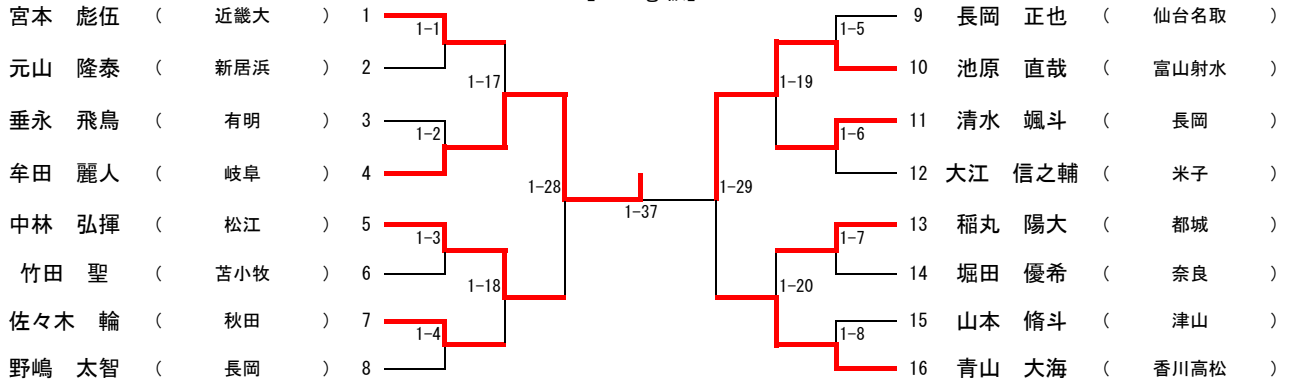

男子個人試合組合せ

1-○：第1試合場の○試合目
2-○：第2試合場の○試合目

【60kg級】

【73kg級】

【90kg級】

【90kg超級】