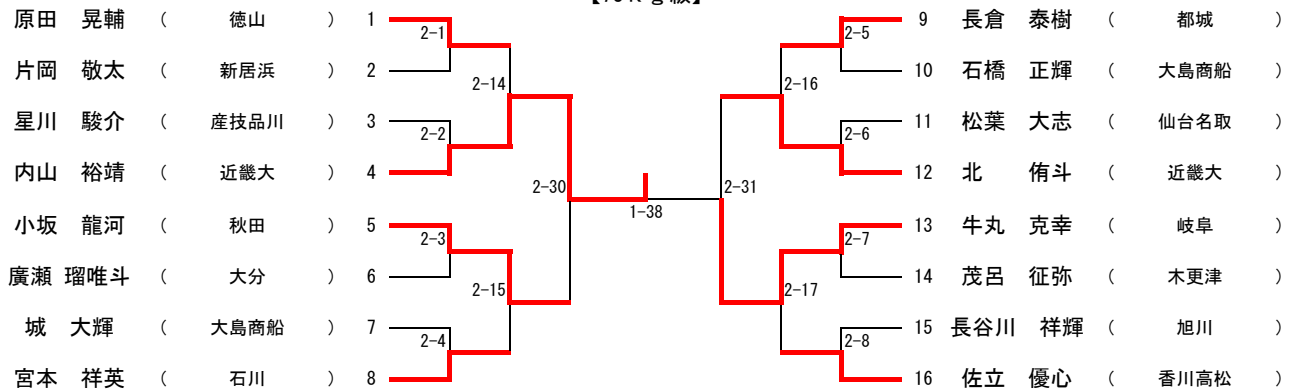

男子個人試合組合せ

1-○：第1試合場の○試合目
2-○：第2試合場の○試合目

【60kg級】

【73kg級】

【90kg級】

【90kg超級】