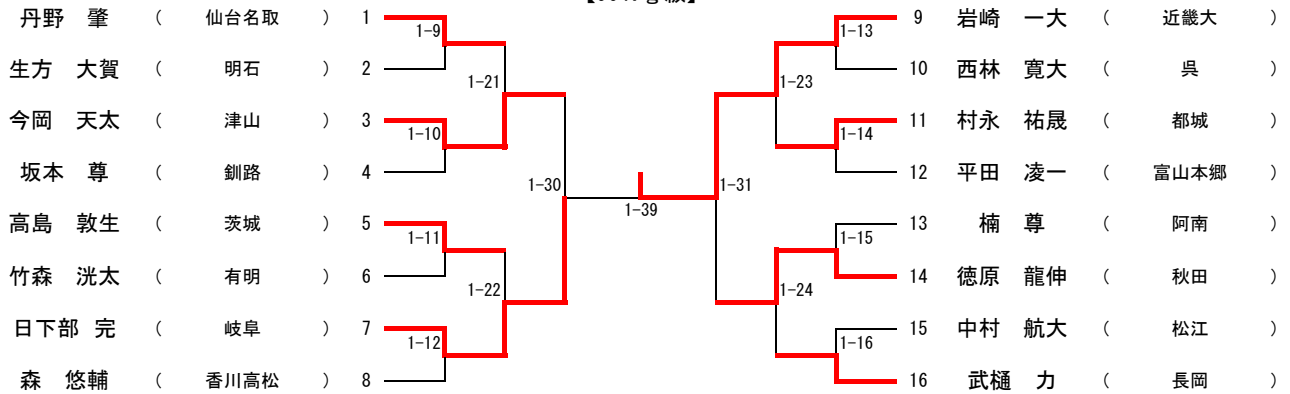

男子個人試合組合せ

1-○：第1試合場の○試合目
2-○：第2試合場の○試合目

【60kg級】

【73kg級】

【90kg級】

【90kg超級】